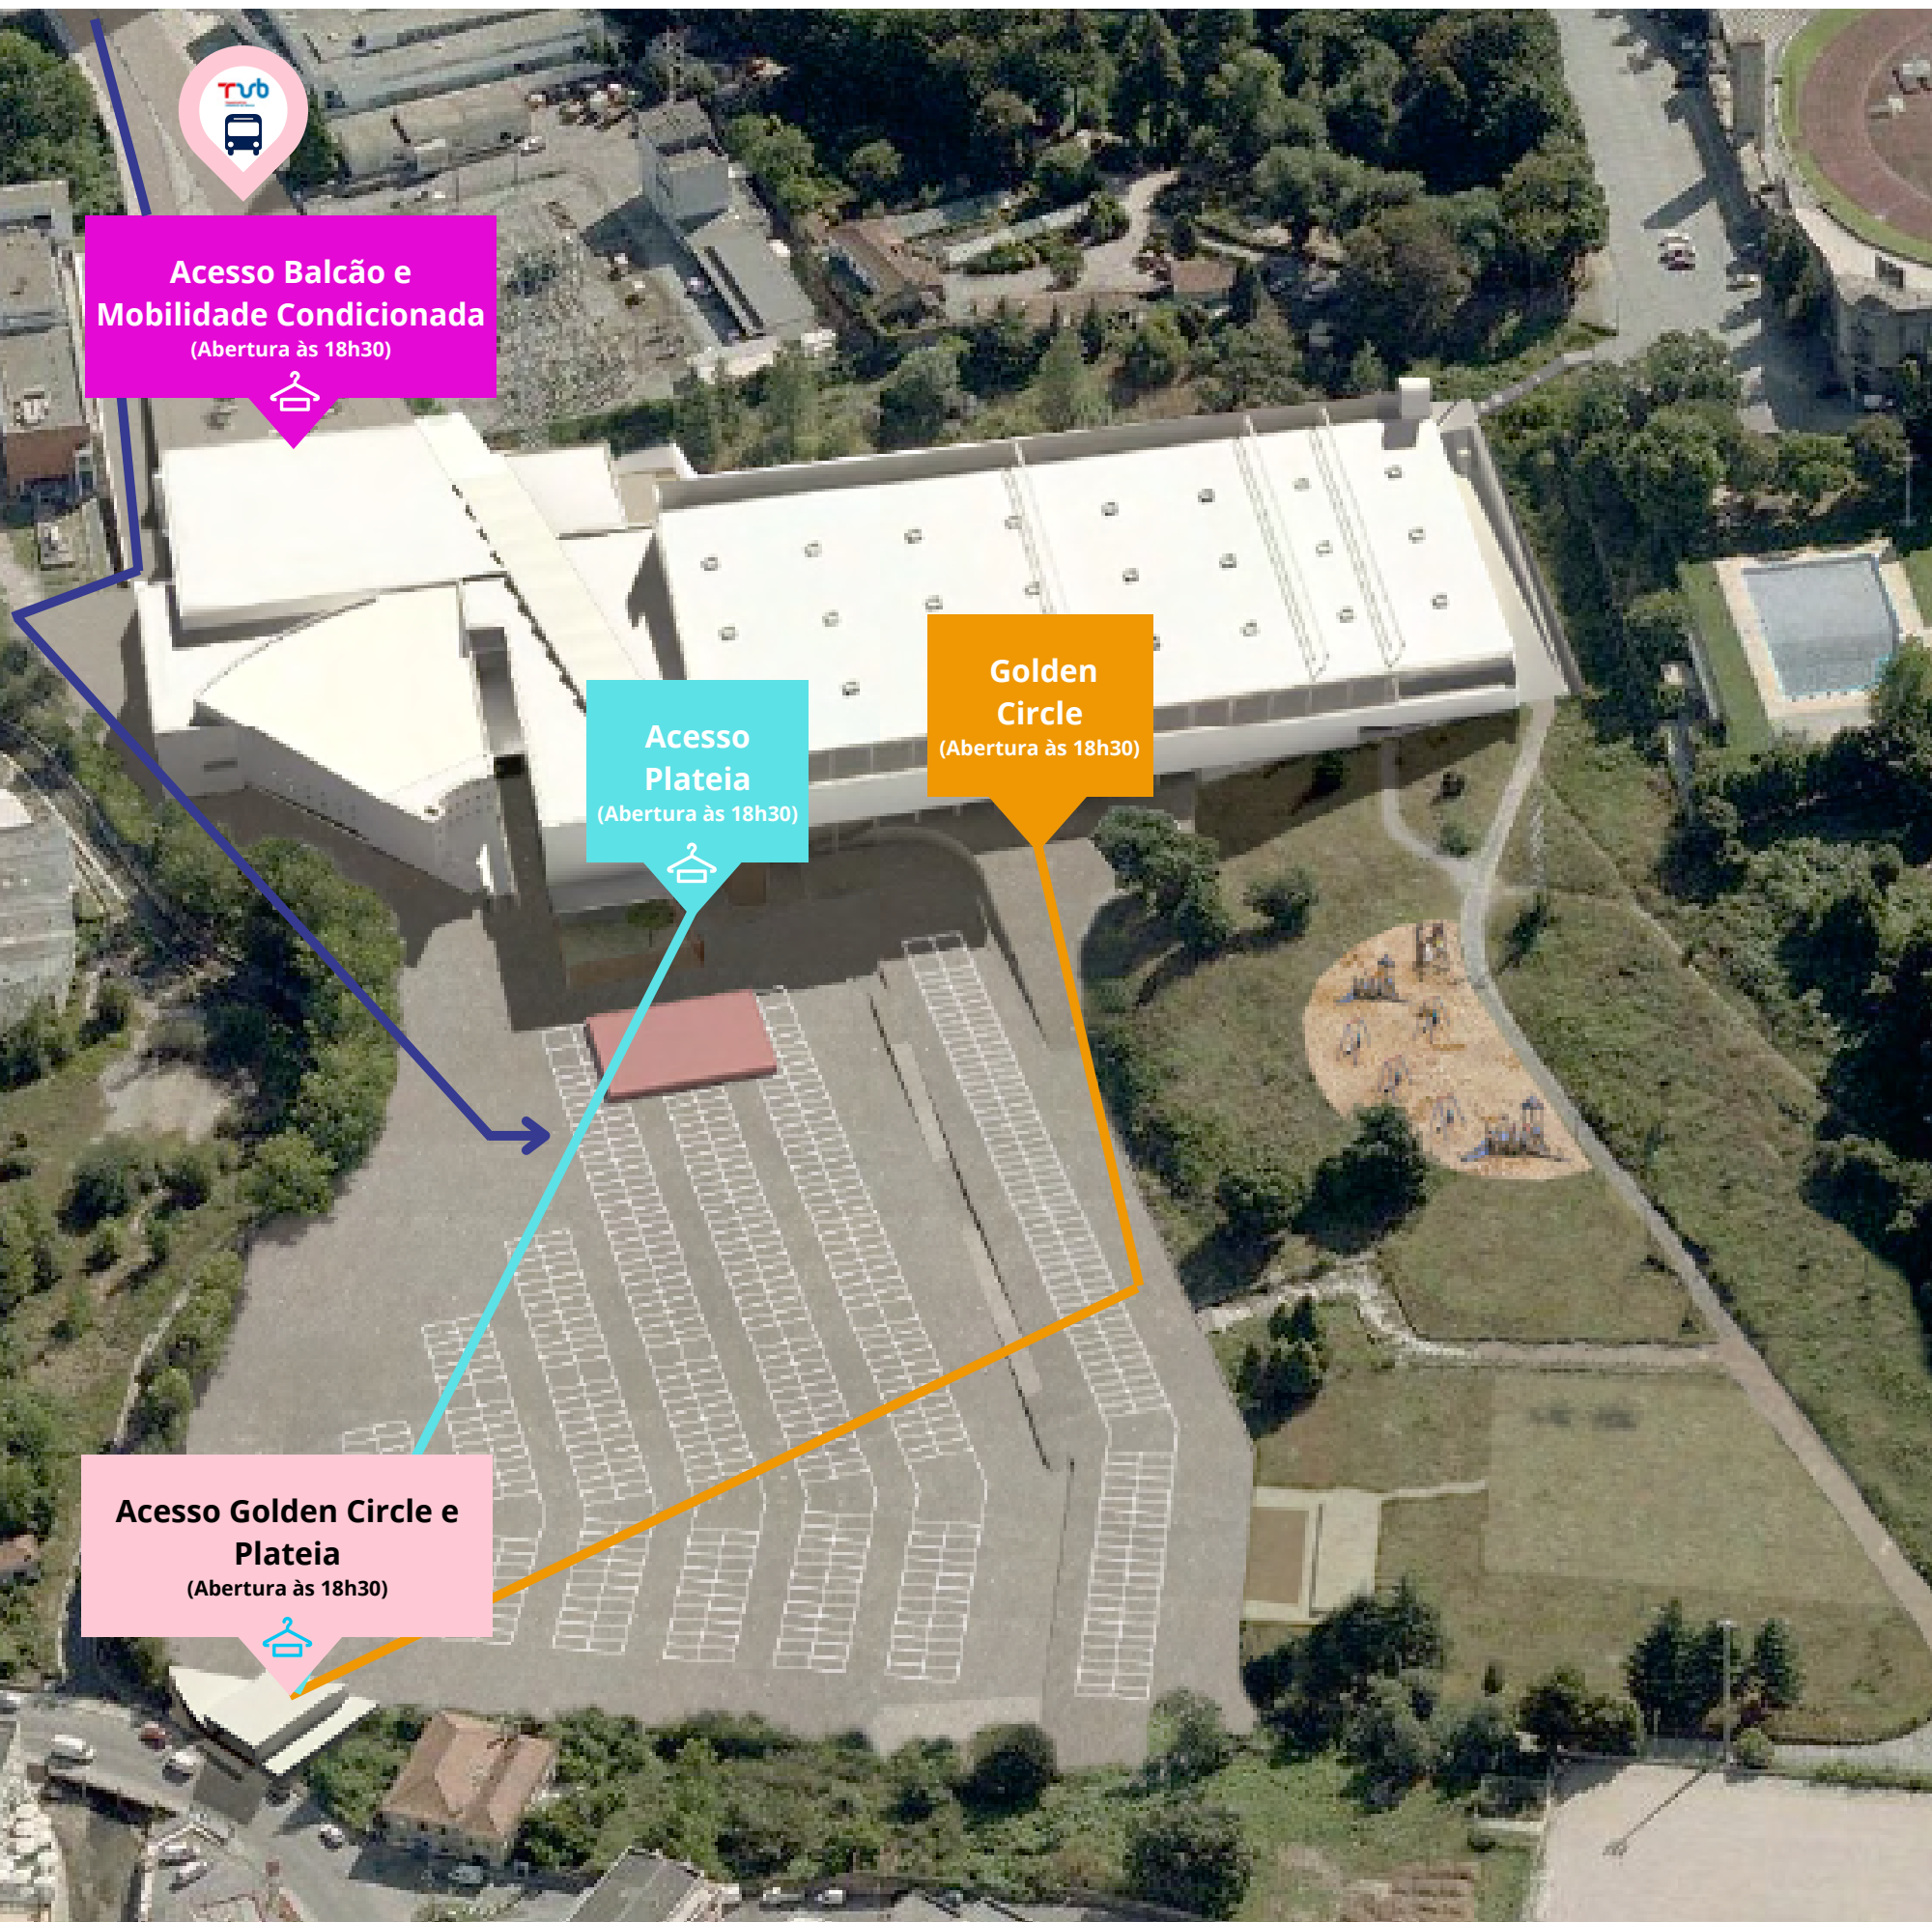

DUA LIPA - Future Nostalgia

5 de junho

Abertura de Portas: 18h30 | Início do Espetáculo: 20h00

-  Acesso Balcão e Mobilidade Condicionada
-  Acesso Golden Circle
-  Acesso Plateia
-  Acesso Pedonal

Paragem Serviço Especial TUB

Bengaleiro disponível
(16h00 - 23h00)

DUA LIPA - Future Nostalgia

5 de junho

Abertura de Portas: 18h30 | Início do Espetáculo: 20h00

Acesso Balcão e Mobilidade Condicionada
(Abertura às 18h30)

Acesso Plateia
(Abertura às 18h30)

Golden Circle
(Abertura às 18h30)

Acesso Golden Circle e Plateia
(Abertura às 18h30)

-  Acesso Balcão e Mobilidade Condicionada
-  Acesso Golden Circle
-  Acesso Plateia
-  Acesso Pedonal

 Paragem Serviço Especial TUB
(Serviço especial a partir das 16h00)

 Bengaleiro disponível
(16h00 - 23h00)