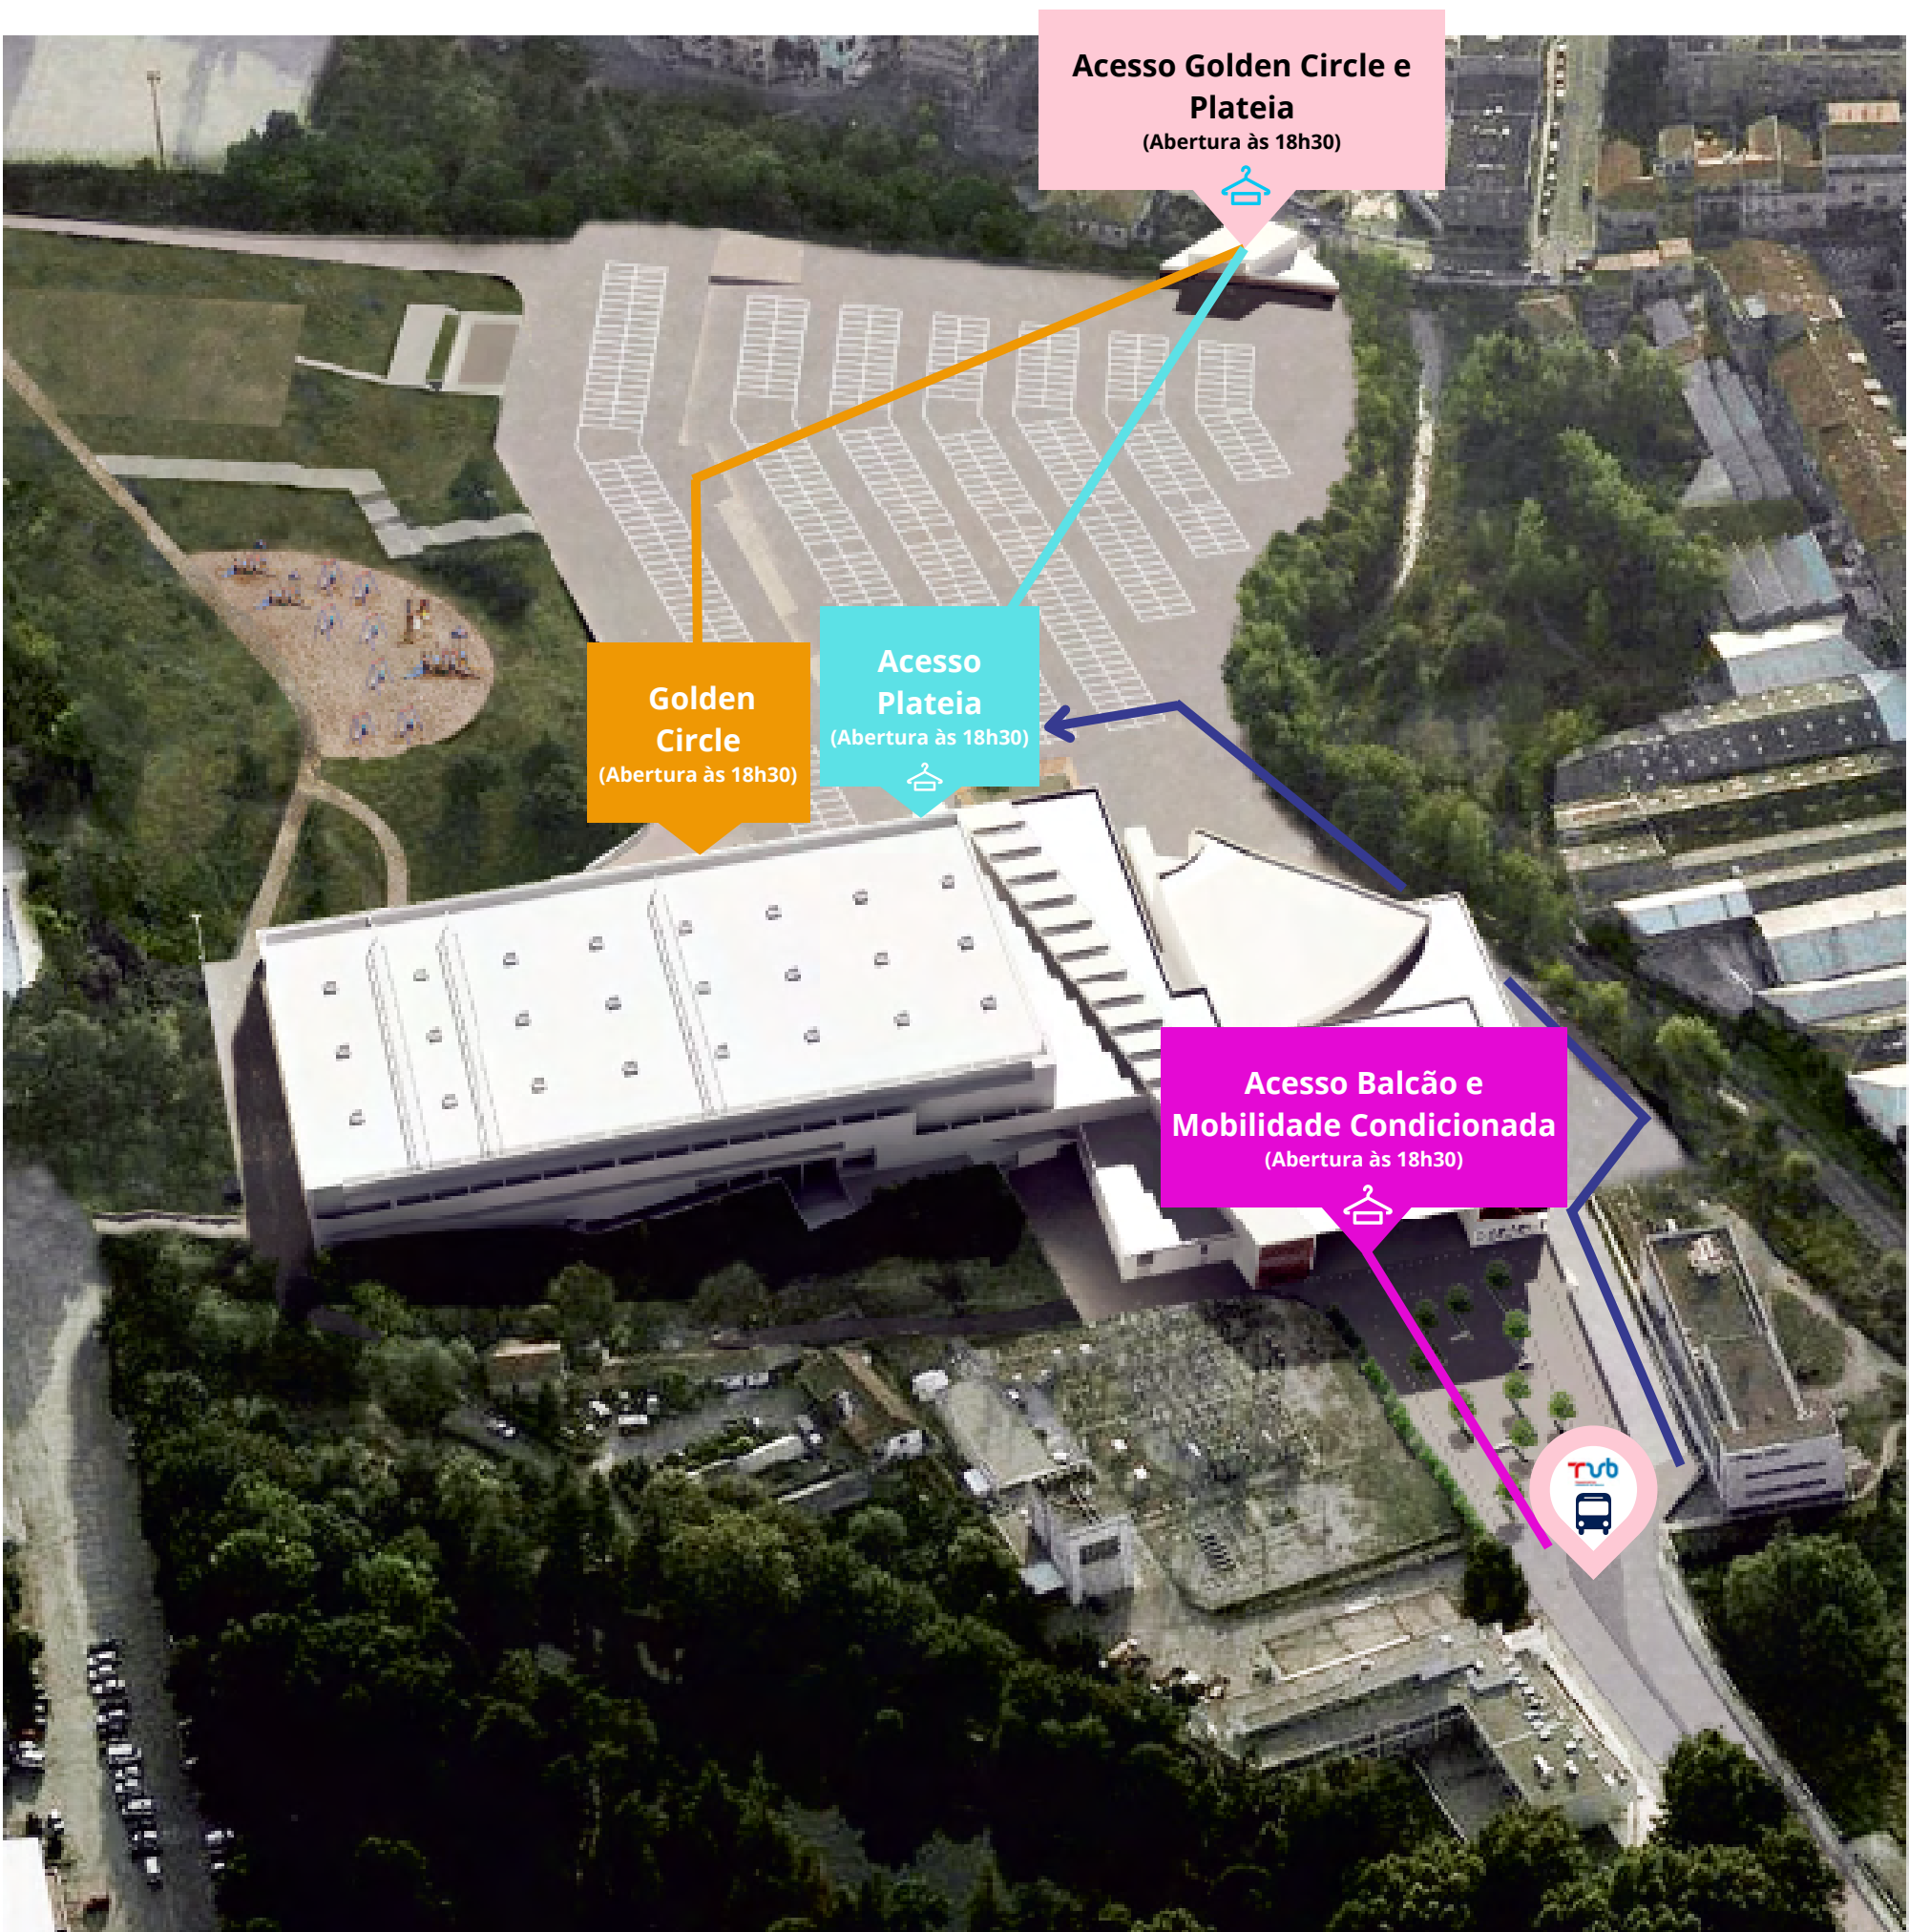

DUA LIPA - Future Nostalgia

5 de junho

Abertura de Portas: 18h30 | Início do Espetáculo: 20h00

-  Acesso Balcão e Mobilidade Condicionada
-  Acesso Golden Circle
-  Acesso Plateia
-  Acesso Pedonal

Paragem Serviço Especial TUB

Bengaleiro disponível
(16h00 - 23h00)

DUA LIPA - Future Nostalgia

5 de junho

Abertura de Portas: 18h30 | Início do Espetáculo: 20h00

Acesso Balcão e Mobilidade Condicionada
(Abertura às 18h30)

Acesso Plateia
(Abertura às 18h30)

Golden Circle
(Abertura às 18h30)

Acesso Golden Circle e Plateia
(Abertura às 18h30)

-  Acesso Balcão e Mobilidade Condicionada
-  Acesso Golden Circle
-  Acesso Plateia
-  Acesso Pedonal

 Paragem Serviço Especial TUB
(Serviço especial a partir das 16h00)

 Bengaleiro disponível
(16h00 - 23h00)