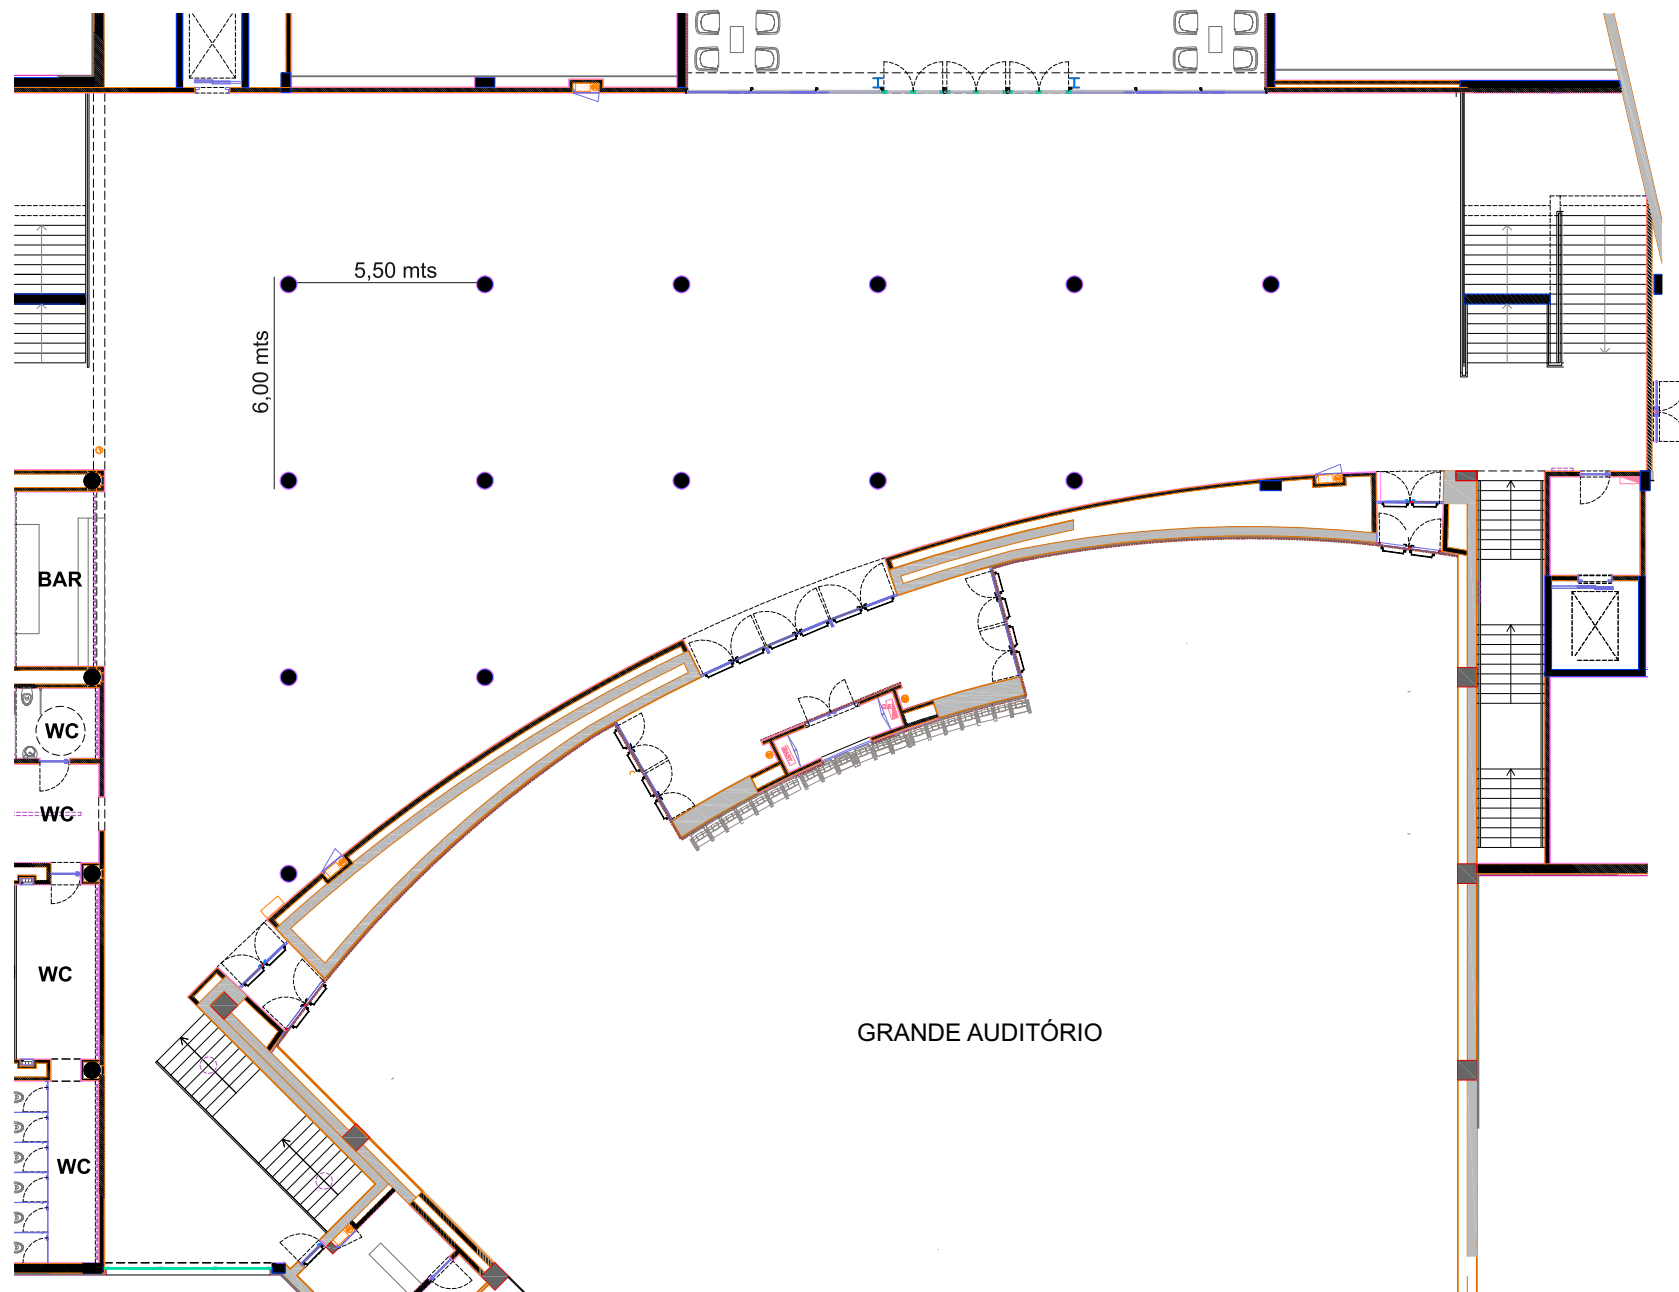

# FOYER DO PISO 0

INFRAESTRUTURAS E DIMENSÕES

PÉ DIREITO (ALTURA): 3,87 mts